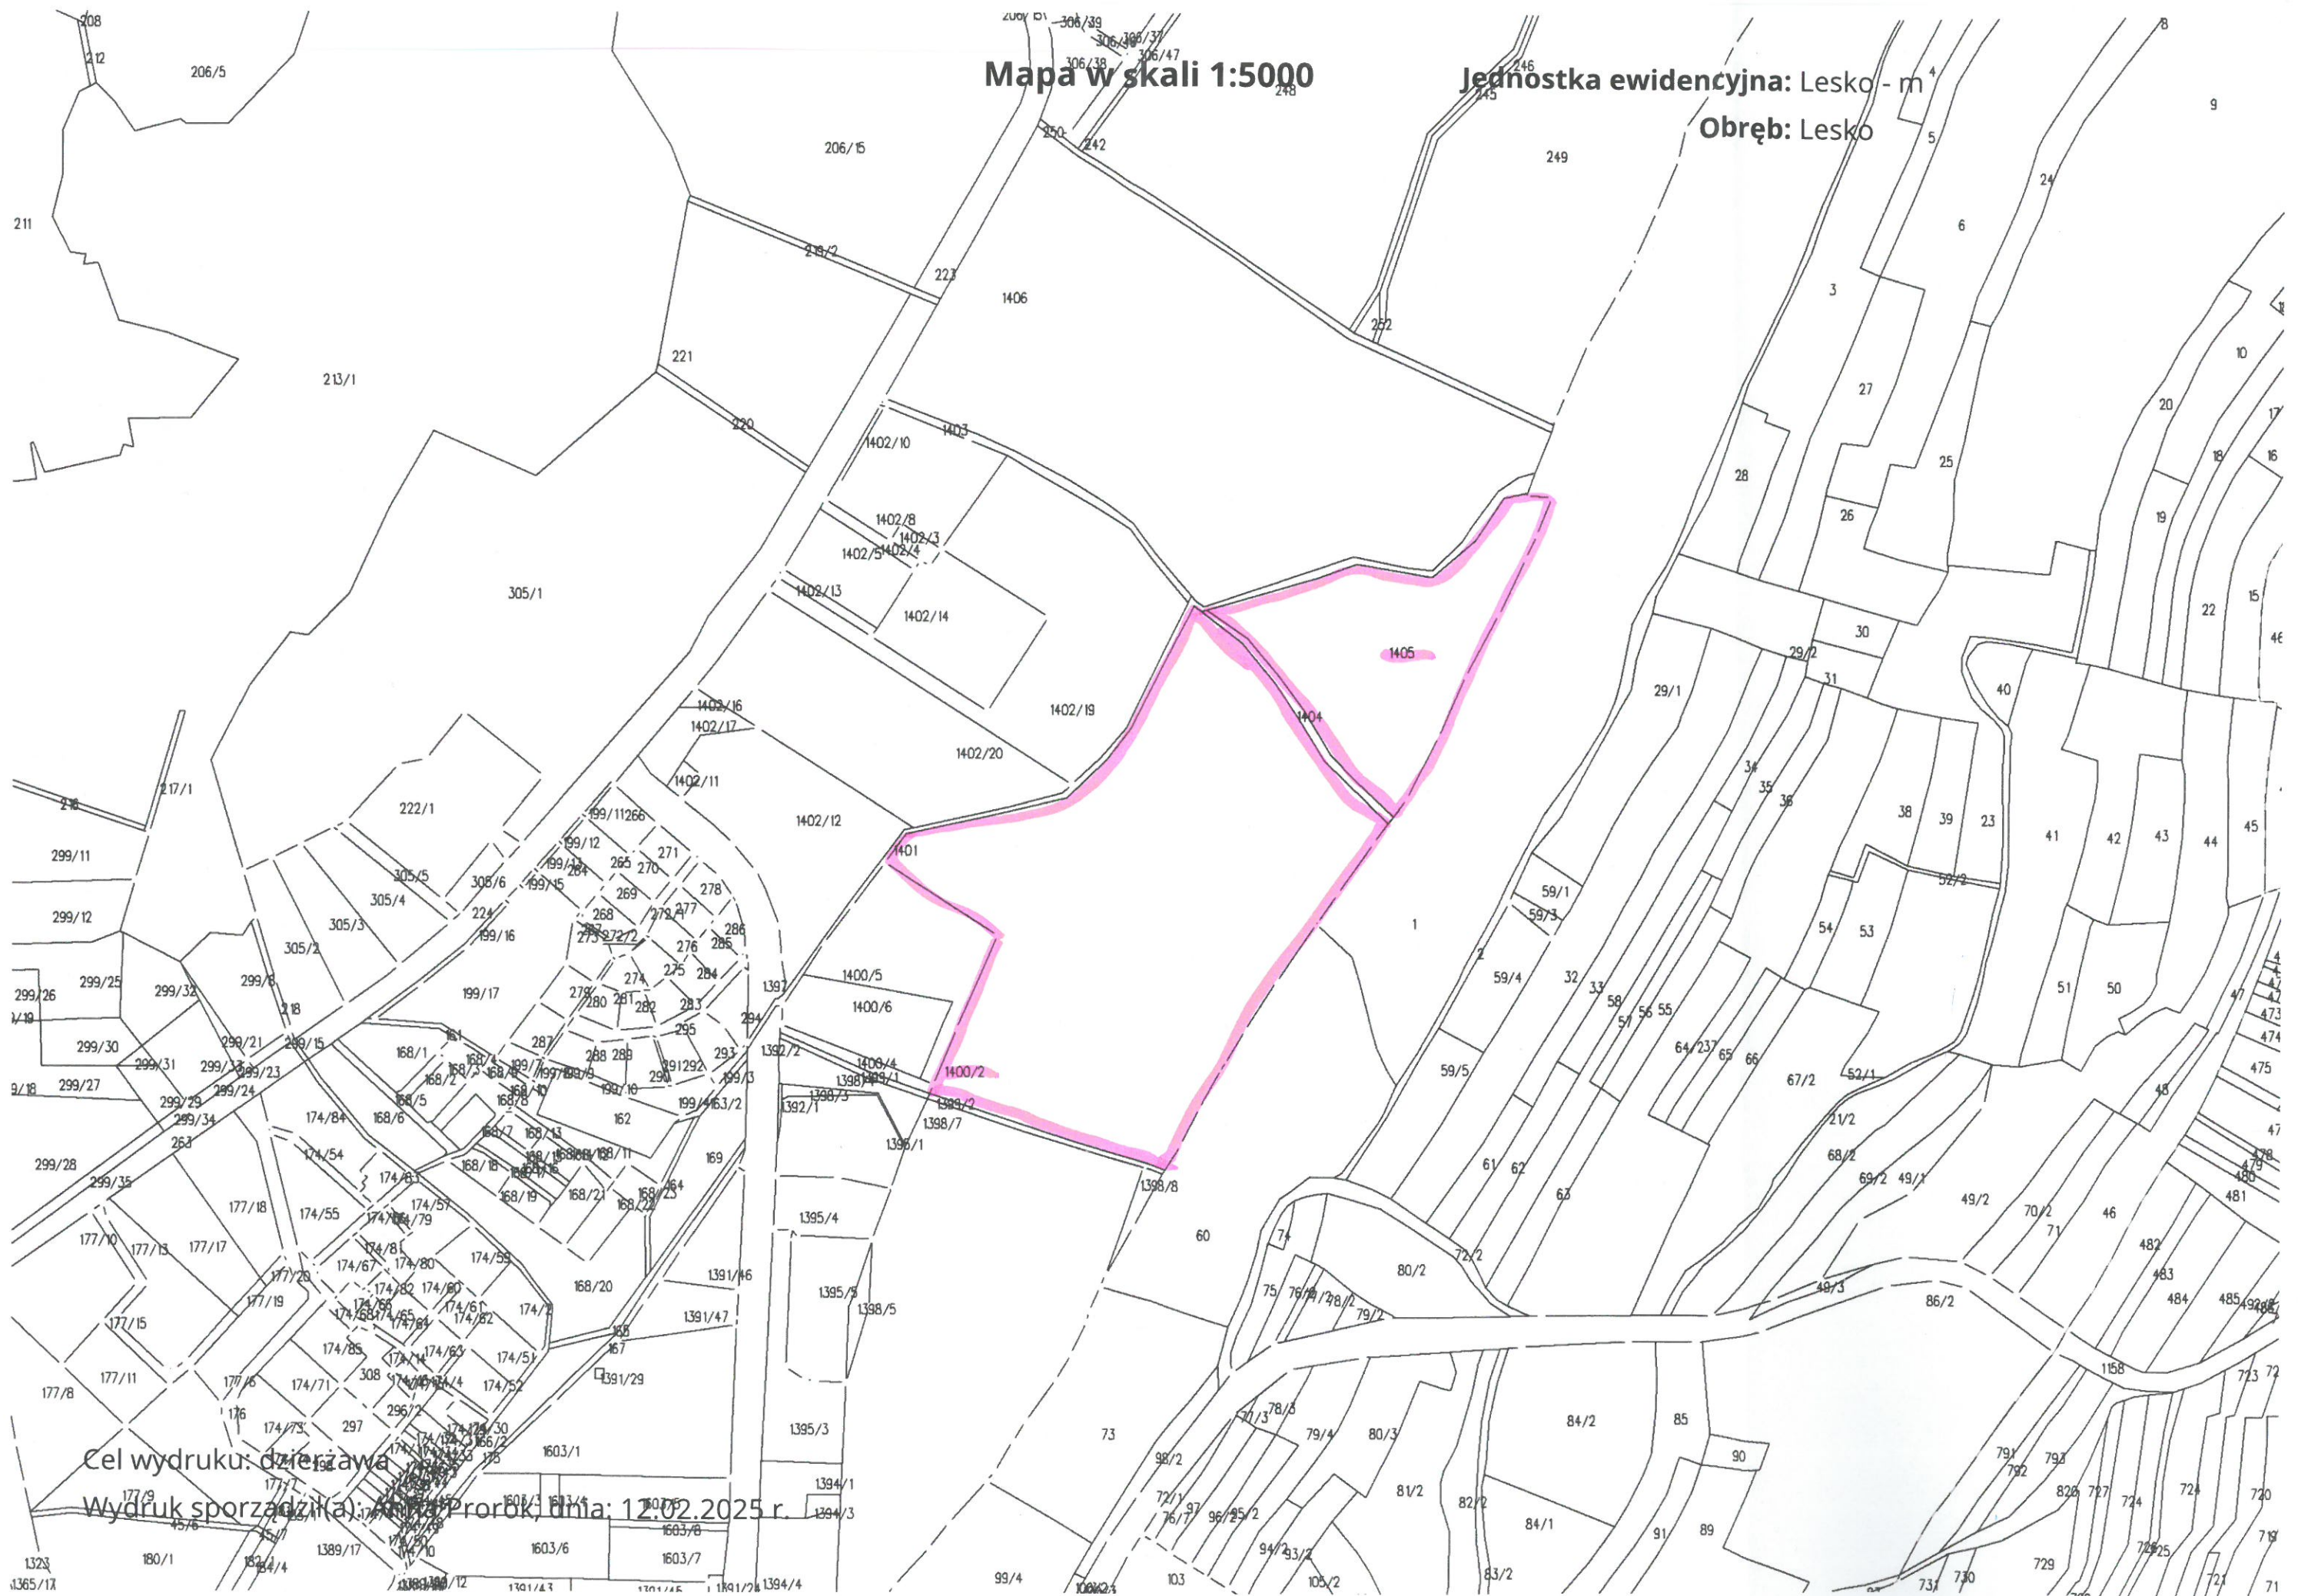

Mapa w skali 1:5000

Jednostka ewidencyjna: Lesko - m
Obręb: Lesko

Cel wydruku: dzierżawa
Wydruk sporządzona przez: Prorok, dnia: 12.02.2025 r.